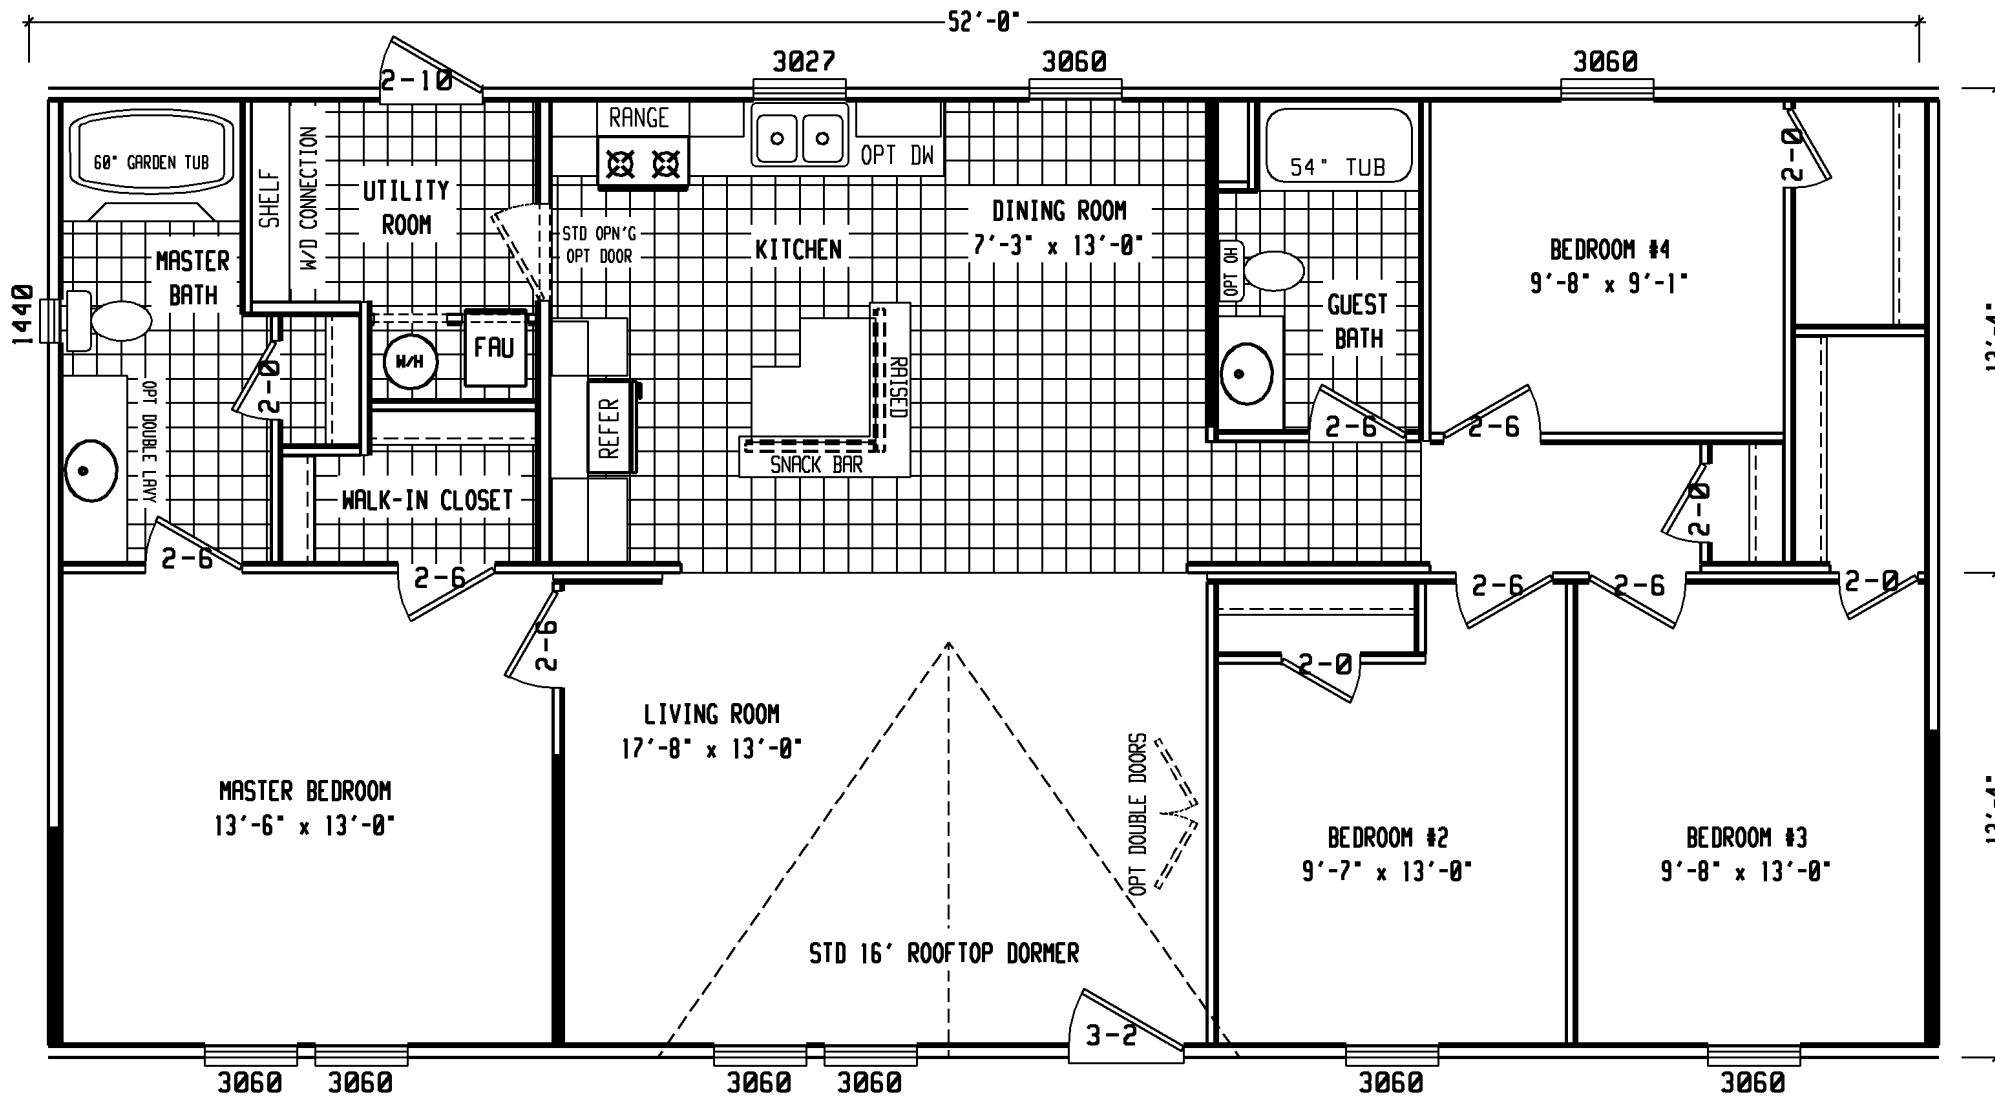

OPT GLAMOUR BATH

MODEL: 2852LTD - MIR  
 4 BEDROOM, 2 BATH  
 1387 SQ.FT.

OPT 6-0 SGD